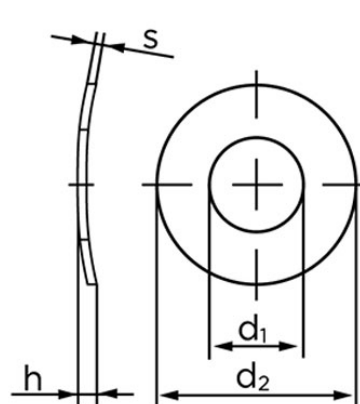

Bølgefjerskive DIN 137 Mekanisk Elforzinket Fjederstål Type B M14 (Ø15x28x1,6) (100 Stk)

SKU: 001370129140000

GTIN: 4043952058091

Norm	DIN 137
Dimensions	14
d₁ Type A / Type B	15
d₂ Type A / Type B	28
s type A / Type B	1,6
h type A / type B	6

Bemærk disse data er vejledende, og informationerne skal anses som vejledende, Bolte.dk stiller ingen garanti eller kan stilles til ansvar for overstående datatabel. Er du i tvivl så kontakt os på 75154999.

DIN 137 A