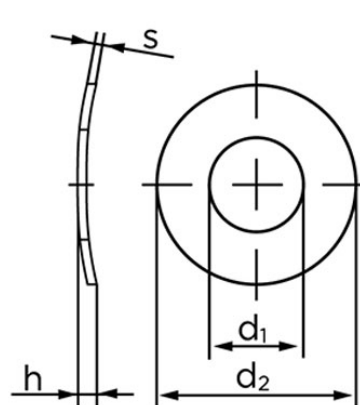

Bølgefjederskive DIN 137 Rustfri-Syrefast A4 Type B M14 (Ø15x28x1,6) (250 Stk)

SKU: 001379420140000

GTIN: 4043952058244

Norm	DIN 137
Dimensions	14
d₁ Type A / Type B	15
d₂ Type A / Type B	28
s type A / Type B	1,6
h type A / type B	6

Bemærk disse data er vejledende, og informationerne skal anses som vejledende, Bolte.dk stiller ingen garanti eller kan stilles til ansvar for overstående datatabel. Er du i tvivl så kontakt os på 75154999.

DIN 137 A