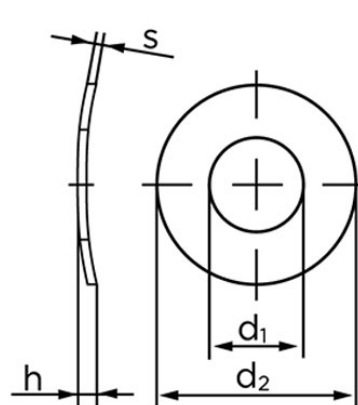

Bølgefjederskive DIN 137 Ubehandlet Fjederstål Type B M16 (Ø17x30x1,6) (250 Stk)

SKU: 001370020160000

GTIN: 4043952057308

Norm	DIN 137
Dimensions	16
d₁ Type A / Type B	17
d₂ Type A / Type B	30
s type A / Type B	1,6
h type A / type B	6,4

Bemærk disse data er vejledende, og informationerne skal anses som vejledende, Bolte.dk stiller ingen garanti eller kan stilles til ansvar for overstående datatabel. Er du i tvivl så kontakt os på 75154999.

DIN 137 A