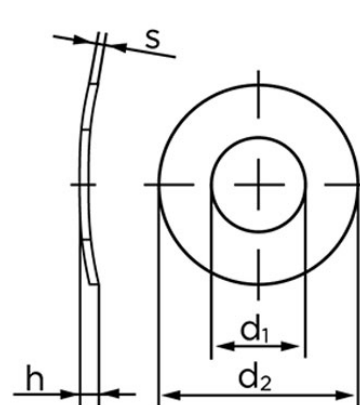

Bølgefjederskive DIN 137 Ubehandlet Fjederstål Type B M16 (Ø17x30x1,6) (100 Stk)

SKU: 001370029160000

GTIN: 4043952057537

Norm	DIN 137
Dimensions	16
d₁ Type A / Type B	17
d₂ Type A / Type B	30
s type A / Type B	1,6
h type A / type B	6,4

Bemærk disse data er vejledende, og informationerne skal anses som vejledende, Bolte.dk stiller ingen garanti eller kan stilles til ansvar for overstående datatabel. Er du i tvivl så kontakt os på 75154999.

DIN 137 A