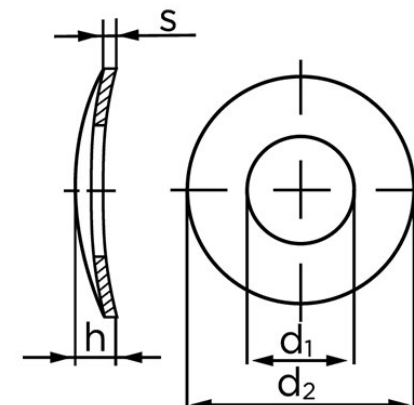

DIN 137 B

Vil du vide mere om dette produkt

Forespørg pris her