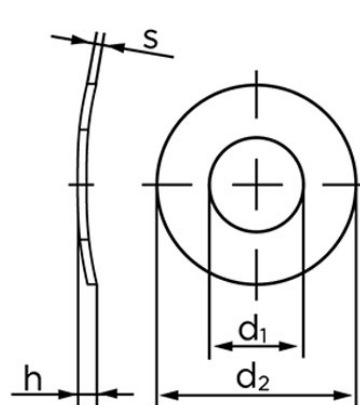

Bølgefjerskive DIN 137 Mekanisk Elforzinket Fjederstål Type B M16 (Ø17x30x1,6) (100 Stk)

SKU: 001370129160000

GTIN: 4043952058107

Norm	DIN 137
Dimensions	16
d₁ Type A / Type B	17
d₂ Type A / Type B	30
s type A / Type B	1,6
h type A / type B	6,4

Bemærk disse data er vejledende, og informationerne skal anses som vejledende, Bolte.dk stiller ingen garanti eller kan stilles til ansvar for overstående datatabel. Er du i tvivl så kontakt os på 75154999.

DIN 137 A