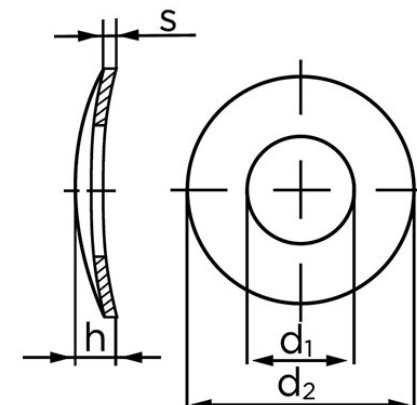

DIN 137 B

Vil du vide mere om dette produkt
Forespørg pris her