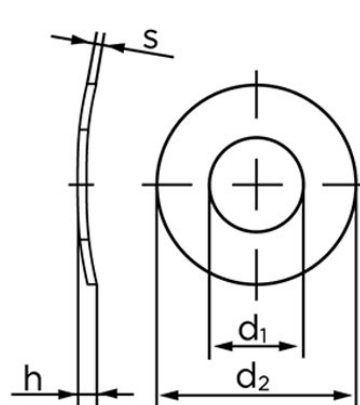

Bølgefjederskive DIN 137 Rustfri-Syrefast A4 Type B M16 (Ø17x30x1,6) (250 Stk)

SKU: 001379420160000

GTIN: 4043952058251

Norm	DIN 137
Dimensions	16
d₁ Type A / Type B	17
d₂ Type A / Type B	30
s type A / Type B	1,6
h type A / type B	6,4

Bemærk disse data er vejledende, og informationerne skal anses som vejledende, Bolte.dk stiller ingen garanti eller kan stilles til ansvar for overstående datatabel. Er du i tvivl så kontakt os på 75154999.

DIN 137 A