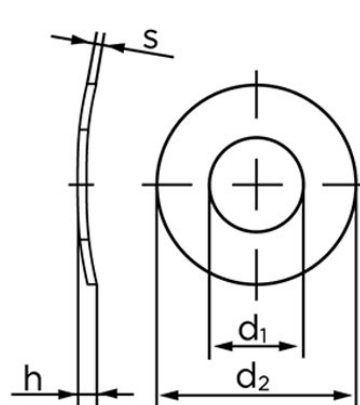

Bølgefjederskive DIN 137 Rustfri AISI 301 (1.4310) Type B M16 (Ø17x30x1,6) (250 Stk)

SKU: 001379620160000

GTIN: 4043952058558

Norm	DIN 137
Dimensions	16
d₁ Type A / Type B	17
d₂ Type A / Type B	30
s type A / Type B	1,6
h type A / type B	6,4

Bemærk disse data er vejledende, og informationerne skal anses som vejledende, Bolte.dk stiller ingen garanti eller kan stilles til ansvar for overstående datatabel. Er du i tvivl så kontakt os på 75154999.

DIN 137 A