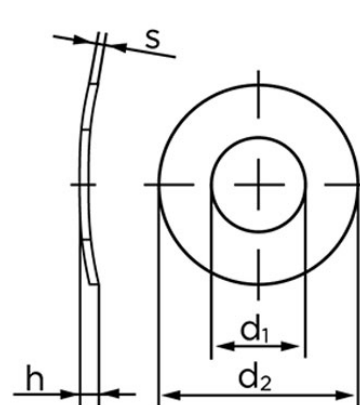

Bølgefjederskive DIN 137 Rustfri AISI 301 (1.4310) Type B M16 (Ø17x30x1,6) (25 Stk)

SKU: 001379629160000

GTIN: 4043952058671

Norm	DIN 137
Dimensions	16
d₁ Type A / Type B	17
d₂ Type A / Type B	30
s type A / Type B	1,6
h type A / type B	6,4

Bemærk disse data er vejledende, og informationerne skal anses som vejledende, Bolte.dk stiller ingen garanti eller kan stilles til ansvar for overstående datatabel. Er du i tvivl så kontakt os på 75154999.

DIN 137 A