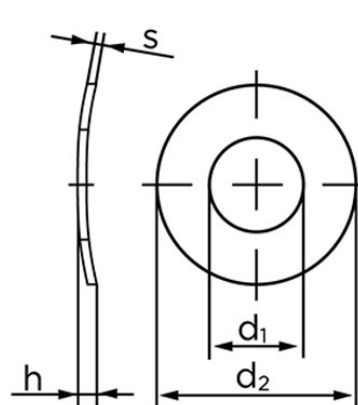

Bølgefjederskive DIN 137 Ubehandlet Fjederstål Type B M18 (Ø19x34x1,6) (250 Stk)

SKU: 001370020180000

GTIN: 4043952057315

Norm	DIN 137
Dimensions	18
d₁ Type A / Type B	19
d₂ Type A / Type B	34
s type A / Type B	1,6
h type A / type B	6,6

Bemærk disse data er vejledende, og informationerne skal anses som vejledende, Bolte.dk stiller ingen garanti eller kan stilles til ansvar for overstående datatabel. Er du i tvivl så kontakt os på 75154999.

DIN 137 A