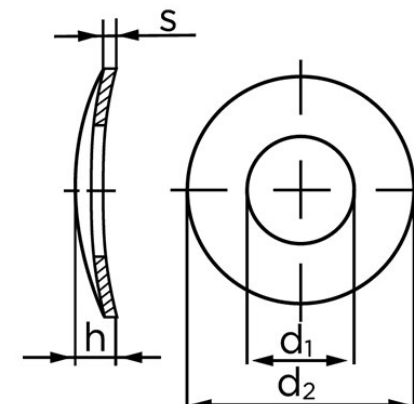

DIN 137 B

Vil du vide mere om dette produkt
Forespørg pris her