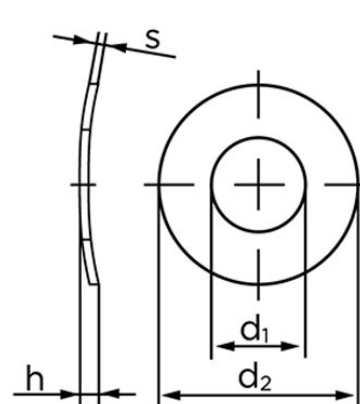

Bølgefjederskive DIN 137 Ubehandlet Fjederstål Type B M18 (Ø19x34x1,6) (100 Stk)

SKU: 001370029180000

GTIN: 4043952057544

Norm	DIN 137
Dimensions	18
d₁ Type A / Type B	19
d₂ Type A / Type B	34
s type A / Type B	1,6
h type A / type B	6,6

Bemærk disse data er vejledende, og informationerne skal anses som vejledende, Bolte.dk stiller ingen garanti eller kan stilles til ansvar for overstående datatabel. Er du i tvivl så kontakt os på 75154999.

DIN 137 A