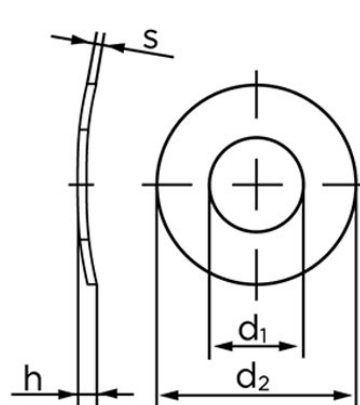

Bølgefjederskive DIN 137 Ubehandlet Fjederstål Type B M22 (Ø23x40x1,8) (100 Stk)

SKU: 001370020220000

GTIN: 4043952057339

Norm	DIN 137
Dimensions	22
d₁ Type A / Type B	23
d₂ Type A / Type B	40
s type A / Type B	1,8
h type A / type B	7,8

Bemærk disse data er vejledende, og informationerne skal anses som vejledende, Bolte.dk stiller ingen garanti eller kan stilles til ansvar for overstående datatabel. Er du i tvivl så kontakt os på 75154999.

DIN 137 A