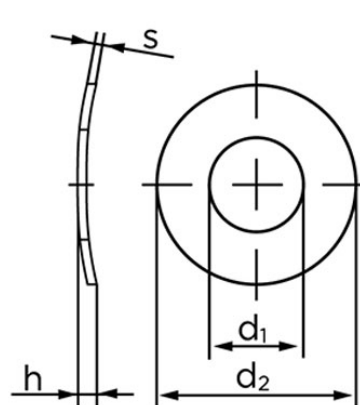

Bølgefjerskive DIN 137 Mekanisk Elforzinket Fjederstål Type B M22 (Ø23x40x1,8) (100 Stk)

SKU: 001370120220000

GTIN: 4043952057902

Norm	DIN 137
Dimensions	22
d₁ Type A / Type B	23
d₂ Type A / Type B	40
s type A / Type B	1,8
h type A / type B	7,8

Bemærk disse data er vejledende, og informationerne skal anses som vejledende, Bolte.dk stiller ingen garanti eller kan stilles til ansvar for overstående datatabel. Er du i tvivl så kontakt os på 75154999.

DIN 137 A