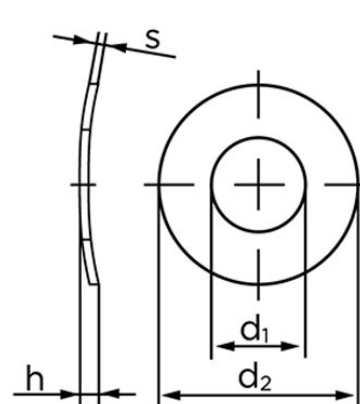

Bølgefjederstype DIN 137 Ubehandlet Fjederstål Type B M24 (Ø25x44x1,8) (100 Stk)

SKU: 001370020240000

GTIN: 4043952057346

Norm	DIN 137
Dimensions	24
d₁ Type A / Type B	25
d₂ Type A / Type B	44
s type A / Type B	1,8
h type A / type B	8,2

Bemærk disse data er vejledende, og informationerne skal anses som vejledende, Bolte.dk stiller ingen garanti eller kan stilles til ansvar for overstående datatabel. Er du i tvivl så kontakt os på 75154999.

DIN 137 A