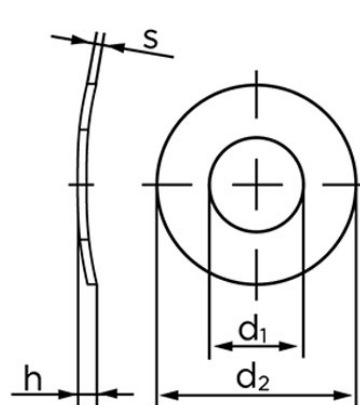

Bølgefjederstype DIN 137 Mekanisk Elforzinket Fjederstål Type B M24 (Ø25x44x1,8) (100 Stk)

SKU: 001370120240000

GTIN: 4043952057919

Norm	DIN 137
Dimensions	24
d₁ Type A / Type B	25
d₂ Type A / Type B	44
s type A / Type B	1,8
h type A / type B	8,2

Bemærk disse data er vejledende, og informationerne skal anses som vejledende, Bolte.dk stiller ingen garanti eller kan stilles til ansvar for overstående datatabel. Er du i tvivl så kontakt os på 75154999.

DIN 137 A