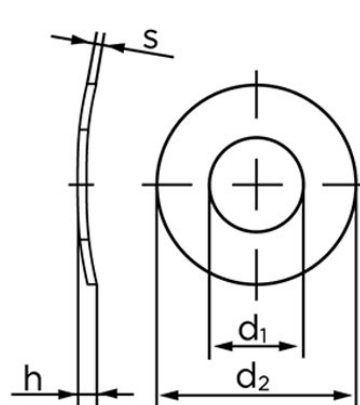

Bølgefjederskive DIN 137 Rustfri AISI 301 (1.4310) Type B M24 (Ø25x44x1,8) (100 Stk)

SKU: 001379620240000

GTIN: 4043952058572

Norm	DIN 137
Dimensions	24
d₁ Type A / Type B	25
d₂ Type A / Type B	44
s type A / Type B	1,8
h type A / type B	8,2

Bemærk disse data er vejledende, og informationerne skal anses som vejledende, Bolte.dk stiller ingen garanti eller kan stilles til ansvar for overstående datatabel. Er du i tvivl så kontakt os på 75154999.

DIN 137 A