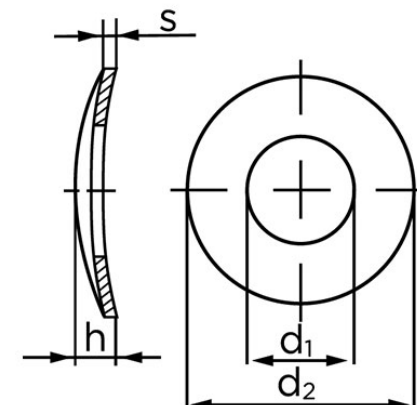

DIN 137 B

Vil du vide mere om dette produkt

Forespørg pris her