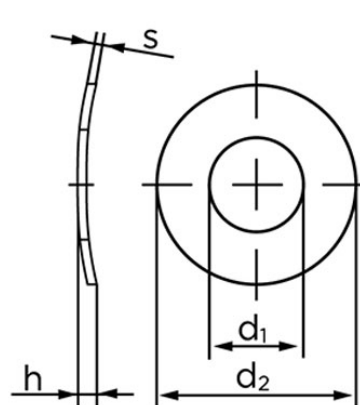

Bølgefjederskive DIN 137 Ubehandlet Fjederstål Type B M27 (Ø28x50x2) (100 Stk)

SKU: 001370020270000

GTIN: 4043952057353

Norm	DIN 137
Dimensions	27
d₁ Type A / Type B	28
d₂ Type A / Type B	50
s type A / Type B	2
h type A / type B	9,4

Bemærk disse data er vejledende, og informationerne skal anses som vejledende, Bolte.dk stiller ingen garanti eller kan stilles til ansvar for overstående datatabel. Er du i tvivl så kontakt os på 75154999.

DIN 137 A