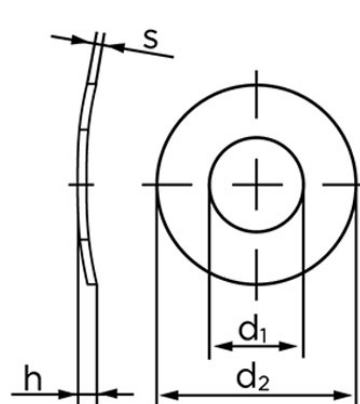

Bølgefjerskive DIN 137 Mekanisk Elforzinket Fjederstål Type B M27 (Ø28x50x2) (100 Stk)

SKU: 001370120270000

GTIN: 4043952057926

Norm	DIN 137
Dimensions	27
d₁ Type A / Type B	28
d₂ Type A / Type B	50
s type A / Type B	2
h type A / type B	9,4

Bemærk disse data er vejledende, og informationerne skal anses som vejledende, Bolte.dk stiller ingen garanti eller kan stilles til ansvar for overstående datatabel. Er du i tvivl så kontakt os på 75154999.

DIN 137 A