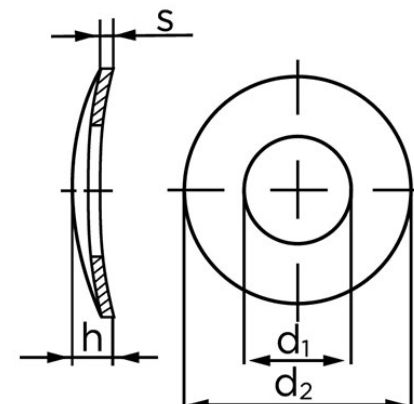

DIN 137 B

Vil du vide mere om dette produkt

Forespørg pris her