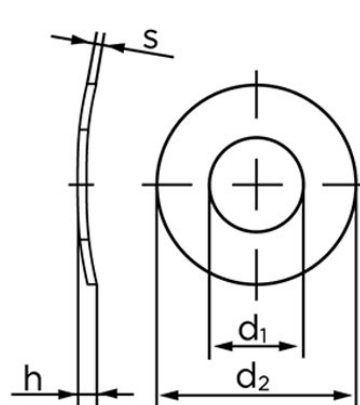

Bølgefjederskive DIN 137 Ubehandlet Fjederstål Type B M30 (Ø31x56x2,2) (100 Stk)

SKU: 001370020300000

GTIN: 4043952057360

Norm	DIN 137
Dimensions	30
d₁ Type A / Type B	31
d₂ Type A / Type B	56
s type A / Type B	2,2
h type A / type B	10

Bemærk disse data er vejledende, og informationerne skal anses som vejledende, Bolte.dk stiller ingen garanti eller kan stilles til ansvar for overstående datatabel. Er du i tvivl så kontakt os på 75154999.

DIN 137 A