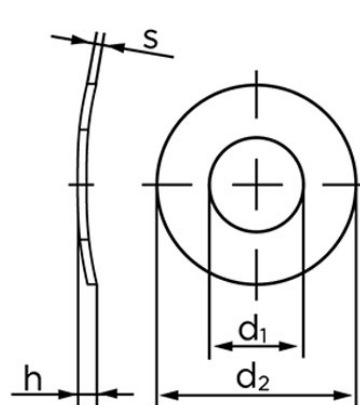

Bølgefjerskive DIN 137 Mekanisk Elforzinket Fjederstål Type B M30 (Ø31x56x2,2) (100 Stk)

SKU: 001370120300000

GTIN: 4043952057933

Norm	DIN 137
Dimensions	30
d₁ Type A / Type B	31
d₂ Type A / Type B	56
s type A / Type B	2,2
h type A / type B	10

Bemærk disse data er vejledende, og informationerne skal anses som vejledende, Bolte.dk stiller ingen garanti eller kan stilles til ansvar for overstående datatabel. Er du i tvivl så kontakt os på 75154999.

DIN 137 A