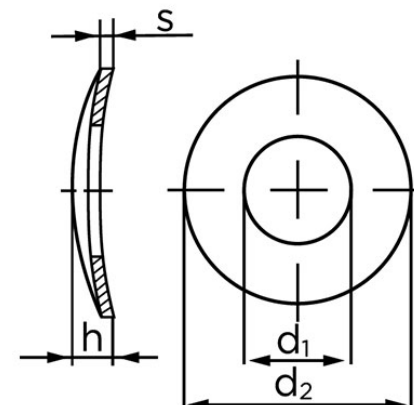

DIN 137 B

Vil du vide mere om dette produkt

Forespørg pris her