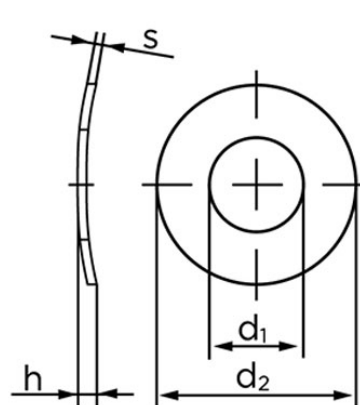

Bølgefjederskive DIN 137 Rustfri AISI 301 (1.4310) Type B M30 (Ø31x56x2,2) (100 Stk)

SKU: 001379620300000

GTIN: 4043952058589

Norm	DIN 137
Dimensions	30
d₁ Type A / Type B	31
d₂ Type A / Type B	56
s type A / Type B	2,2
h type A / type B	10

Bemærk disse data er vejledende, og informationerne skal anses som vejledende, Bolte.dk stiller ingen garanti eller kan stilles til ansvar for overstående datatabel. Er du i tvivl så kontakt os på 75154999.

DIN 137 A