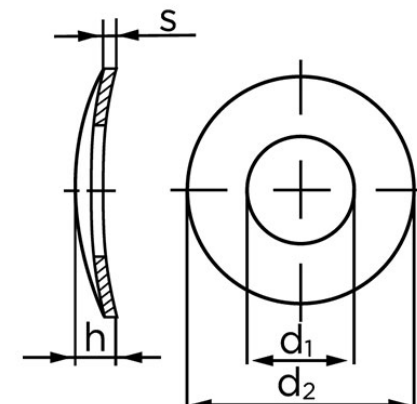

DIN 137 B

Vil du vide mere om dette produkt
Forespørg pris her