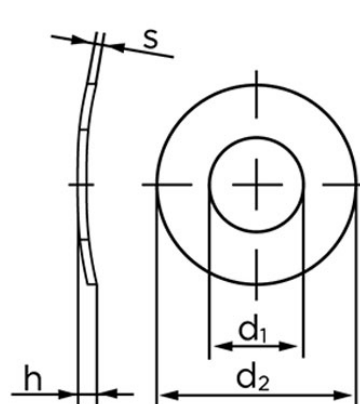

Bølgefjederskive DIN 137 Ubehandlet Fjederstål Type B M3 (Ø3,2x8x0,5) (1000 Stk)

SKU: 001370020030000

GTIN: 4043952057209

Norm	DIN 137
Dimensions	3
d₁ Type A / Type B	3,2
d₂ Type A / Type B	6 / 8
s type A / Type B	0,4 / 0,5
h type A / type B	1,3 / 1,6

Bemærk disse data er vejledende, og informationerne skal anses som vejledende, Bolte.dk stiller ingen garanti eller kan stilles til ansvar for overstående datatabel. Er du i tvivl så kontakt os på 75154999.

DIN 137 A