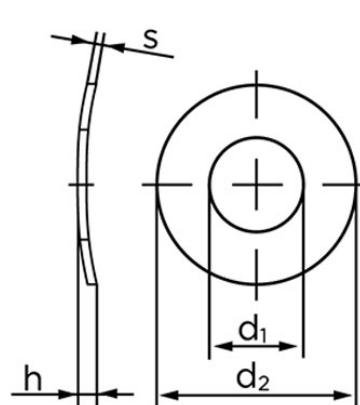

Bølgefjederskive DIN 137 Ubehandlet Fjederstål Type B M3 (Ø3,2x8x0,5) (100 Stk)

SKU: 001370029030000

GTIN: 4043952057438

Norm	DIN 137
Dimensions	3
d₁ Type A / Type B	3,2
d₂ Type A / Type B	6 / 8
s type A / Type B	0,4 / 0,5
h type A / type B	1,3 / 1,6

Bemærk disse data er vejledende, og informationerne skal anses som vejledende, Bolte.dk stiller ingen garanti eller kan stilles til ansvar for overstående datatabel. Er du i tvivl så kontakt os på 75154999.

DIN 137 A