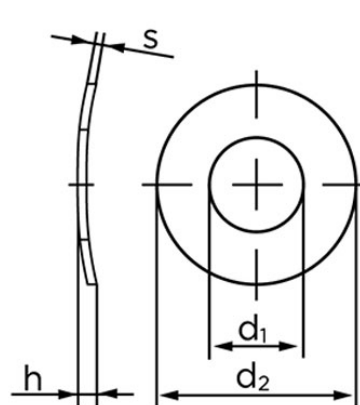

Bølgefjerskive DIN 137 Mekanisk Elforzinket Fjederstål Type B M3 (Ø3,2x8x0,5) (1000 Stk)

SKU: 001370120030000

GTIN: 4043952057773

Norm	DIN 137
Dimensions	3
d₁ Type A / Type B	3,2
d₂ Type A / Type B	6 / 8
s type A / Type B	0,4 / 0,5
h type A / type B	1,3 / 1,6

Bemærk disse data er vejledende, og informationerne skal anses som vejledende, Bolte.dk stiller ingen garanti eller kan stilles til ansvar for overstående datatabel. Er du i tvivl så kontakt os på 75154999.

DIN 137 A