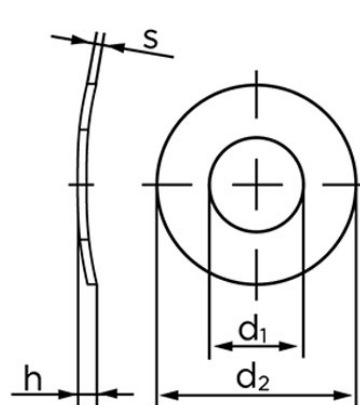

Bølgefjederskive DIN 137 Rustfri-Syrefast A4 Type B M3 (Ø3,2x8x0,5) (1000 Stk)

SKU: 001379420030000

GTIN: 4043952058176

Norm	DIN 137
Dimensions	3
d₁ Type A / Type B	3,2
d₂ Type A / Type B	6 / 8
s type A / Type B	0,4 / 0,5
h type A / type B	1,3 / 1,6

Bemærk disse data er vejledende, og informationerne skal anses som vejledende, Bolte.dk stiller ingen garanti eller kan stilles til ansvar for overstående datatabel. Er du i tvivl så kontakt os på 75154999.

DIN 137 A