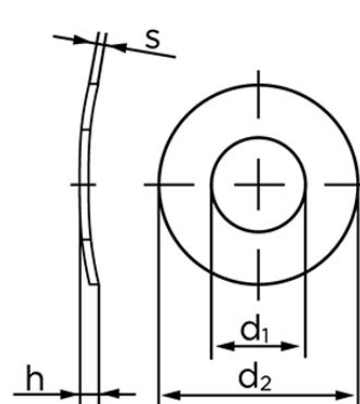

Bølgefjederskive DIN 137 Rustfri AISI 301 (1.4310) Type B M3 (Ø3,2x8x0,5) (1000 Stk)

SKU: 001379620030000

GTIN: 4043952058473

Norm	DIN 137
Dimensions	3
d₁ Type A / Type B	3,2
d₂ Type A / Type B	6 / 8
s type A / Type B	0,4 / 0,5
h type A / type B	1,3 / 1,6

Bemærk disse data er vejledende, og informationerne skal anses som vejledende, Bolte.dk stiller ingen garanti eller kan stilles til ansvar for overstående datatabel. Er du i tvivl så kontakt os på 75154999.

DIN 137 A