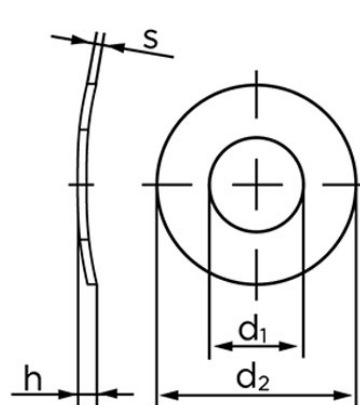

Bølgefjederskive DIN 137 Ubehandlet Fjederstål Type B M36 (Ø37x68x2,5) (50 Stk)

SKU: 001370020360000

GTIN: 4043952057384

Norm	DIN 137
Dimensions	36
d₁ Type A / Type B	37
d₂ Type A / Type B	68
s type A / Type B	2,5
h type A / type B	11,6

Bemærk disse data er vejledende, og informationerne skal anses som vejledende, Bolte.dk stiller ingen garanti eller kan stilles til ansvar for overstående datatabel. Er du i tvivl så kontakt os på 75154999.

DIN 137 A