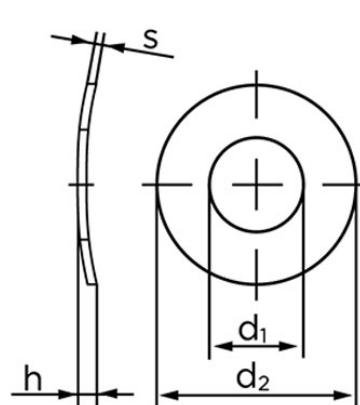

Bølgefjederskive DIN 137 Ubehandlet Fjederstål Type B M4 (Ø4,3x9x0,5) (1000 Stk)

SKU: 001370020040000

GTIN: 4043952057223

Norm	DIN 137
Dimensions	4
d₁ Type A / Type B	4,3
d₂ Type A / Type B	8 / 9
s type A / Type B	0,5
h type A / type B	1,6 / 2

Bemærk disse data er vejledende, og informationerne skal anses som vejledende, Bolte.dk stiller ingen garanti eller kan stilles til ansvar for overstående datatabel. Er du i tvivl så kontakt os på 75154999.

DIN 137 A