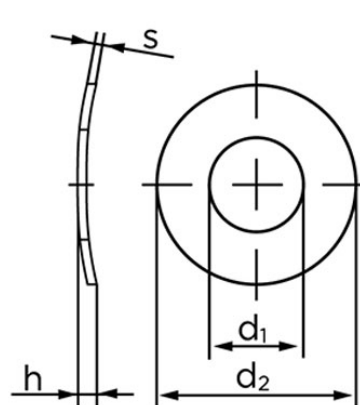

Bølgefjerskive DIN 137 Mekanisk Elforzinket Fjederstål Type B M4 (Ø4,3x9x0,5) (1000 Stk)

SKU: 001370120040000

GTIN: 4043952057797

Norm	DIN 137
Dimensions	4
d₁ Type A / Type B	4,3
d₂ Type A / Type B	8 / 9
s type A / Type B	0,5
h type A / type B	1,6 / 2

Bemærk disse data er vejledende, og informationerne skal anses som vejledende, Bolte.dk stiller ingen garanti eller kan stilles til ansvar for overstående datatabel. Er du i tvivl så kontakt os på 75154999.

DIN 137 A