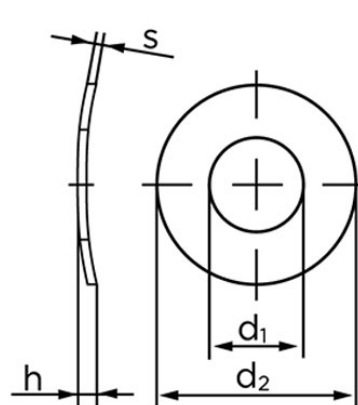

Bølgefjederskive DIN 137 Rustfri AISI 301 (1.4310) Type B M4 (Ø4,3x9x0,5) (100 Stk)

SKU: 001379629040000

GTIN: 4043952058619

Norm	DIN 137
Dimensions	4
d₁ Type A / Type B	4,3
d₂ Type A / Type B	8 / 9
s type A / Type B	0,5
h type A / type B	1,6 / 2

Bemærk disse data er vejledende, og informationerne skal anses som vejledende, Bolte.dk stiller ingen garanti eller kan stilles til ansvar for overstående datatabel. Er du i tvivl så kontakt os på 75154999.

DIN 137 A