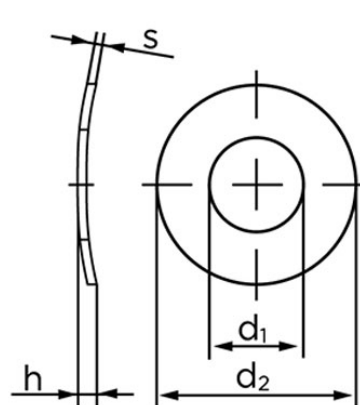

BOLTE
.DK

KVALITETSSKRUER OG -BOLTE PÅ NETTET

Bølgefjederskive DIN 137 Rustfri-Syrefast A4 Type B M5 (Ø5,3x11x0,5) (1000 Stk)

SKU: 001379420050000

GTIN: 4043952058190

Norm	DIN 137
Dimensions	5
d₁ Type A / Type B	5,3
d₂ Type A / Type B	10 / 11
s type A / Type B	0,5
h type A / type B	1,8 / 2,2

Bemærk disse data er vejledende, og informationerne skal anses som vejledende, Bolte.dk stiller ingen garanti eller kan stilles til ansvar for overstående datatabel. Er du i tvivl så kontakt os på 75154999.

DIN 137 A