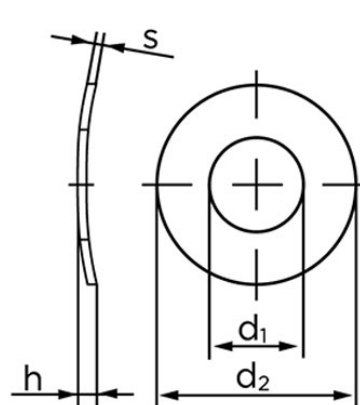

Bølgefjederskive DIN 137 Rustfri AISI 301 (1.4310) Type B M5 (Ø5,3x11x0,5) (1000 Stk)

SKU: 001379620050000

GTIN: 4043952058503

Norm	DIN 137
Dimensions	5
d₁ Type A / Type B	5,3
d₂ Type A / Type B	10 / 11
s type A / Type B	0,5
h type A / type B	1,8 / 2,2

Bemærk disse data er vejledende, og informationerne skal anses som vejledende, Bolte.dk stiller ingen garanti eller kan stilles til ansvar for overstående datatabel. Er du i tvivl så kontakt os på 75154999.

DIN 137 A