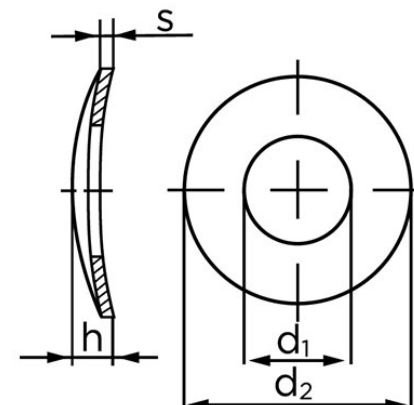

DIN 137 B

Vil du vide mere om dette produkt
Forespørg pris her