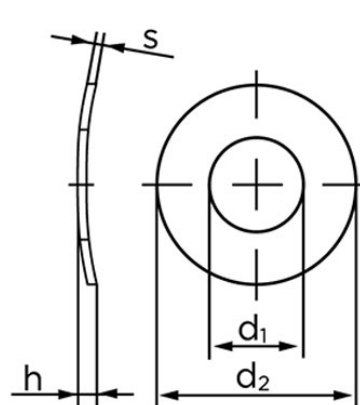

Bølgefjederskive DIN 137 Rustfri AISI 301 (1.4310) Type B M5 (Ø5,3x11x0,5) (100 Stk)

SKU: 001379629050000

GTIN: 4043952058626

Norm	DIN 137
Dimensions	5
d₁ Type A / Type B	5,3
d₂ Type A / Type B	10 / 11
s type A / Type B	0,5
h type A / type B	1,8 / 2,2

Bemærk disse data er vejledende, og informationerne skal anses som vejledende, Bolte.dk stiller ingen garanti eller kan stilles til ansvar for overstående datatabel. Er du i tvivl så kontakt os på 75154999.

DIN 137 A