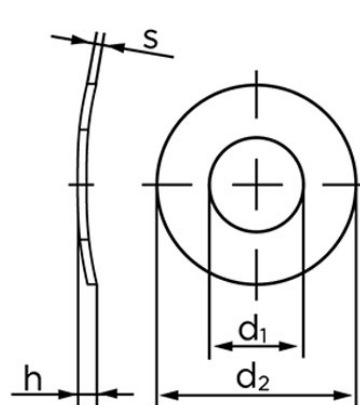

Bølgefjederskive DIN 137 Ubehandlet Fjederstål Type B M6 (Ø6,4x12x0,5) (1000 Stk)

SKU: 001370020060000

GTIN: 4043952057247

Norm	DIN 137
Dimensions	6
d₁ Type A / Type B	6,4
d₂ Type A / Type B	11 / 12
s type A / Type B	0,5
h type A / type B	2,2 / 2,6

Bemærk disse data er vejledende, og informationerne skal anses som vejledende, Bolte.dk stiller ingen garanti eller kan stilles til ansvar for overstående datatabel. Er du i tvivl så kontakt os på 75154999.

DIN 137 A