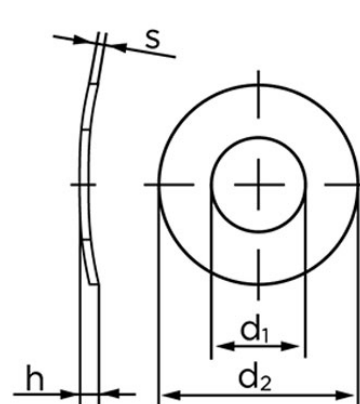

Bølgefjederskive DIN 137 Ubehandlet Fjederstål Type B M6 (Ø6,4x12x0,5) (100 Stk)

SKU: 001370029060000

GTIN: 4043952057476

Norm	DIN 137
Dimensions	6
d₁ Type A / Type B	6,4
d₂ Type A / Type B	11 / 12
s type A / Type B	0,5
h type A / type B	2,2 / 2,6

Bemærk disse data er vejledende, og informationerne skal anses som vejledende, Bolte.dk stiller ingen garanti eller kan stilles til ansvar for overstående datatabel. Er du i tvivl så kontakt os på 75154999.

DIN 137 A