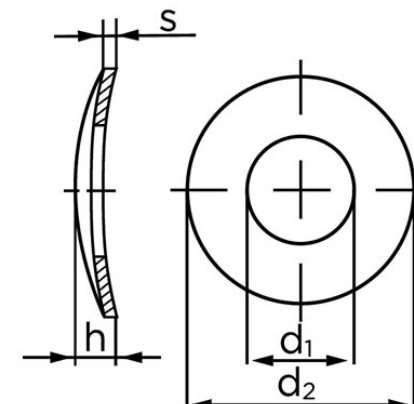

## Bølgefjederskive DIN 137 Ubehandlet Fjederstål Type B M6 (Ø6,4x12x0,5) (100 Stk)

SKU: 001370029060000

GTIN: 4043952057476

Norm	DIN 137
Dimensions	6
d <sub>1</sub> Type A / Type B	6,4
d <sub>2</sub> Type A / Type B	11 / 12
s type A / Type B	0,5
h type A / type B	2,2 / 2,6

**DIN 137 A**

**DIN 137 B**

Vil du vide mere om dette produkt  
**Forespørg pris her**