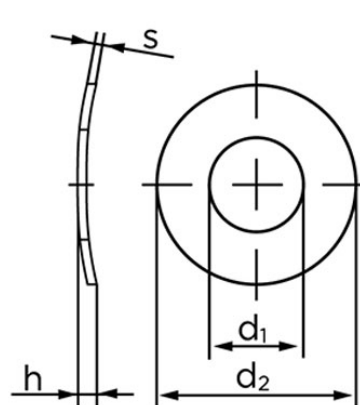

Bølgefjerskive DIN 137 Mekanisk Elforzinket Fjederstål Type B M6 (Ø6,4x12x0,5) (1000 Stk)

SKU: 001370120060000

GTIN: 4043952057810

Norm	DIN 137
Dimensions	6
d₁ Type A / Type B	6,4
d₂ Type A / Type B	11 / 12
s type A / Type B	0,5
h type A / type B	2,2 / 2,6

Bemærk disse data er vejledende, og informationerne skal anses som vejledende, Bolte.dk stiller ingen garanti eller kan stilles til ansvar for overstående datatabel. Er du i tvivl så kontakt os på 75154999.

DIN 137 A