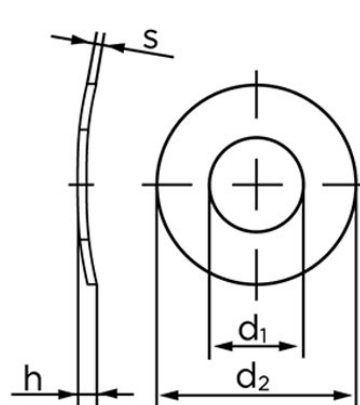

Bølgefjederskive DIN 137 Rustfri-Syrefast A4 Type B M6 (Ø6,4x12x0,5) (1000 Stk)

SKU: 001379420060000

GTIN: 4043952058206

Norm	DIN 137
Dimensions	6
d₁ Type A / Type B	6,4
d₂ Type A / Type B	11 / 12
s type A / Type B	0,5
h type A / type B	2,2 / 2,6

Bemærk disse data er vejledende, og informationerne skal anses som vejledende, Bolte.dk stiller ingen garanti eller kan stilles til ansvar for overstående datatabel. Er du i tvivl så kontakt os på 75154999.

DIN 137 A