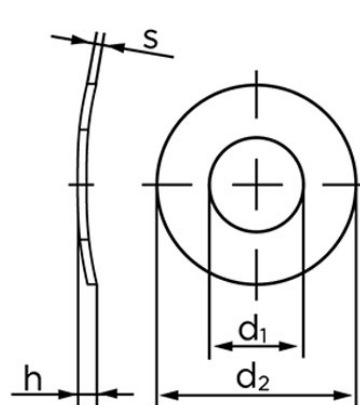

Bølgefjederskive DIN 137 Rustfri AISI 301 (1.4310) Type B M6 (Ø6,4x12x0,5) (1000 Stk)

SKU: 001379620060000

GTIN: 4043952058510

Norm	DIN 137
Dimensions	6
d₁ Type A / Type B	6,4
d₂ Type A / Type B	11 / 12
s type A / Type B	0,5
h type A / type B	2,2 / 2,6

Bemærk disse data er vejledende, og informationerne skal anses som vejledende, Bolte.dk stiller ingen garanti eller kan stilles til ansvar for overstående datatabel. Er du i tvivl så kontakt os på 75154999.

DIN 137 A