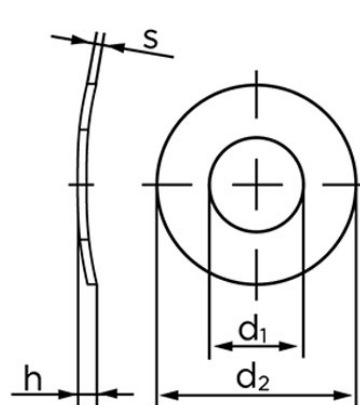

Bølgefjederskive DIN 137 Rustfri AISI 301 (1.4310) Type B M6 (Ø6,4x12x0,5) (100 Stk)

SKU: 001379629060000

GTIN: 4043952058633

Norm	DIN 137
Dimensions	6
d₁ Type A / Type B	6,4
d₂ Type A / Type B	11 / 12
s type A / Type B	0,5
h type A / type B	2,2 / 2,6

Bemærk disse data er vejledende, og informationerne skal anses som vejledende, Bolte.dk stiller ingen garanti eller kan stilles til ansvar for overstående datatabel. Er du i tvivl så kontakt os på 75154999.

DIN 137 A