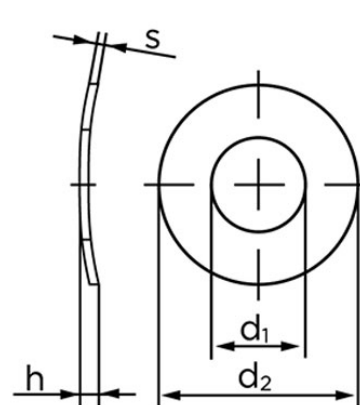

Bølgefjederstype DIN 137 Ubehandlet Fjederstål Type B M7 (Ø7,4x14x0,8) (1000 Stk)

SKU: 001370020070000

GTIN: 4043952057254

Norm	DIN 137
Dimensions	7
d₁ Type A / Type B	7,4
d₂ Type A / Type B	12 / 14
s type A / Type B	0,5 / 0,8
h type A / type B	2,4 / 3

Bemærk disse data er vejledende, og informationerne skal anses som vejledende, Bolte.dk stiller ingen garanti eller kan stilles til ansvar for overstående datatabel. Er du i tvivl så kontakt os på 75154999.

DIN 137 A