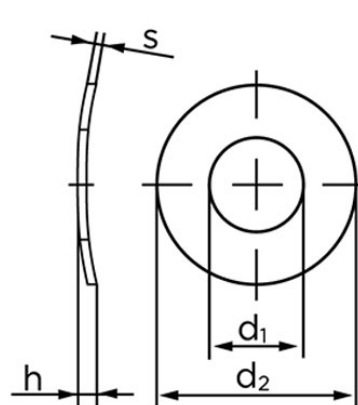

Bølgefjederstype DIN 137 Mekanisk Elforzinket Fjederstål Type B M7 (Ø7,4x14x0,8) (1000 Stk)

SKU: 001370120070000

GTIN: 4043952057827

Norm	DIN 137
Dimensions	7
d₁ Type A / Type B	7,4
d₂ Type A / Type B	12 / 14
s type A / Type B	0,5 / 0,8
h type A / type B	2,4 / 3

Bemærk disse data er vejledende, og informationerne skal anses som vejledende, Bolte.dk stiller ingen garanti eller kan stilles til ansvar for overstående datatabel. Er du i tvivl så kontakt os på 75154999.

DIN 137 A