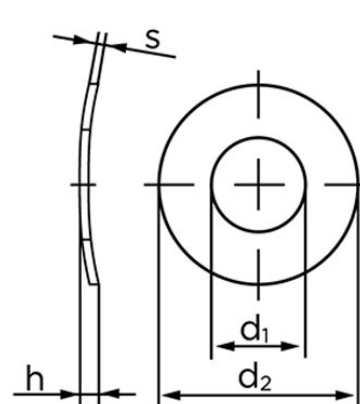

Bølgefjederskive DIN 137 Ubehandlet Fjederstål Type B M8 (Ø8,4x15x0,8) (1000 Stk)

SKU: 001370020080000

GTIN: 4043952057261

Norm	DIN 137
Dimensions	8
d₁ Type A / Type B	8,4
d₂ Type A / Type B	15
s type A / Type B	0,5 / 0,8
h type A / type B	3 / 3

Bemærk disse data er vejledende, og informationerne skal anses som vejledende, Bolte.dk stiller ingen garanti eller kan stilles til ansvar for overstående datatabel. Er du i tvivl så kontakt os på 75154999.

DIN 137 A