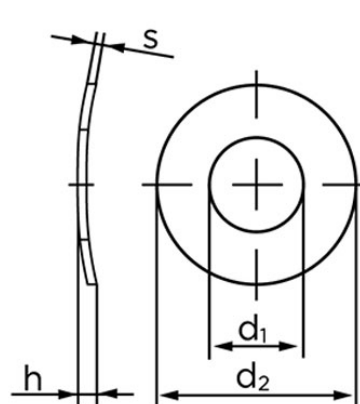

Bølgefjederskive DIN 137 Ubehandlet Fjederstål Type B M8 (Ø8,4x15x0,8) (100 Stk)

SKU: 001370029080000

GTIN: 4043952057490

Norm	DIN 137
Dimensions	8
d₁ Type A / Type B	8,4
d₂ Type A / Type B	15
s type A / Type B	0,5 / 0,8
h type A / type B	3 / 3

Bemærk disse data er vejledende, og informationerne skal anses som vejledende, Bolte.dk stiller ingen garanti eller kan stilles til ansvar for overstående datatabel. Er du i tvivl så kontakt os på 75154999.

DIN 137 A