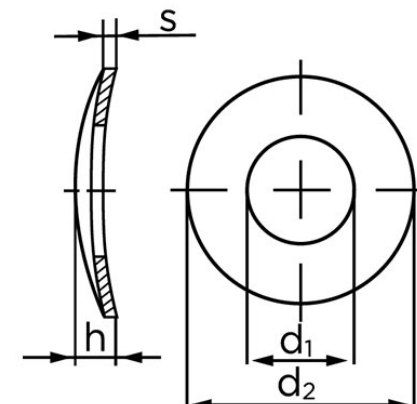

DIN 137 B

Vil du vide mere om dette produkt

Forespørg pris her