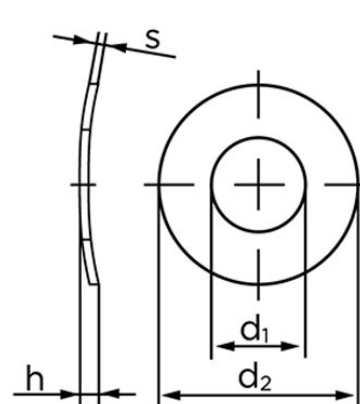

Bølgefjerskive DIN 137 Mekanisk Elforzinket Fjederstål Type B M8 (Ø8,4x15x0,8) (1000 Stk)

SKU: 001370120080000

GTIN: 4043952057834

Norm	DIN 137
Dimensions	8
d₁ Type A / Type B	8,4
d₂ Type A / Type B	15
s type A / Type B	0,5 / 0,8
h type A / type B	3 / 3

Bemærk disse data er vejledende, og informationerne skal anses som vejledende, Bolte.dk stiller ingen garanti eller kan stilles til ansvar for overstående datatabel. Er du i tvivl så kontakt os på 75154999.

DIN 137 A