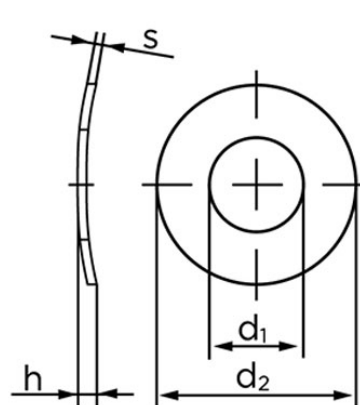

Bølgefjerskive DIN 137 Mekanisk Elforzinket Fjederstål Type B M8 (Ø8,4x15x0,8) (100 Stk)

SKU: 001370129080000

GTIN: 4043952058060

Norm	DIN 137
Dimensions	8
d₁ Type A / Type B	8,4
d₂ Type A / Type B	15
s type A / Type B	0,5 / 0,8
h type A / type B	3 / 3

Bemærk disse data er vejledende, og informationerne skal anses som vejledende, Bolte.dk stiller ingen garanti eller kan stilles til ansvar for overstående datatabel. Er du i tvivl så kontakt os på 75154999.

DIN 137 A