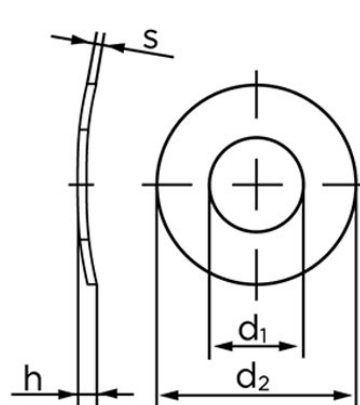

Bølgefjederskive DIN 137 Rustfri AISI 301 (1.4310) Type B M8 (Ø8,4x15x0,8) (1000 Stk)

SKU: 001379620080000

GTIN: 4043952058527

Norm	DIN 137
Dimensions	8
d₁ Type A / Type B	8,4
d₂ Type A / Type B	15
s type A / Type B	0,5 / 0,8
h type A / type B	3 / 3

Bemærk disse data er vejledende, og informationerne skal anses som vejledende, Bolte.dk stiller ingen garanti eller kan stilles til ansvar for overstående datatabel. Er du i tvivl så kontakt os på 75154999.

DIN 137 A