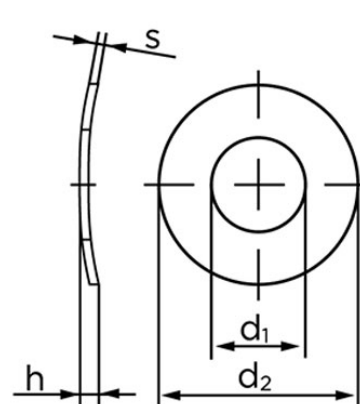

Bølgefjederskive DIN 137 Rustfri AISI 301 (1.4310) Type B M8 (Ø8,4x15x0,8) (100 Stk)

SKU: 001379629080000

GTIN: 4043952058640

Norm	DIN 137
Dimensions	8
d₁ Type A / Type B	8,4
d₂ Type A / Type B	15
s type A / Type B	0,5 / 0,8
h type A / type B	3 / 3

Bemærk disse data er vejledende, og informationerne skal anses som vejledende, Bolte.dk stiller ingen garanti eller kan stilles til ansvar for overstående datatabel. Er du i tvivl så kontakt os på 75154999.

DIN 137 A