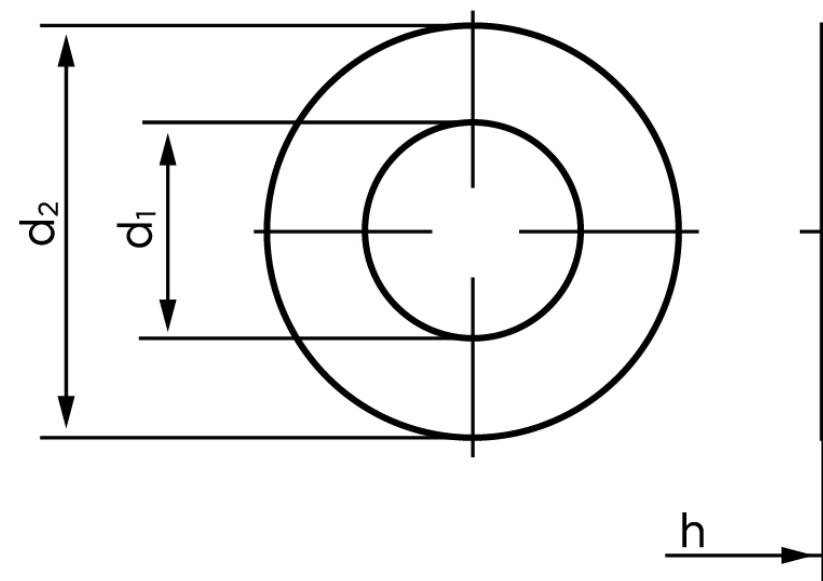

Skive Til Splitbolt DIN 1440 Elforzinket Stål (Ø100x125x14) (1 Stk)

SKU: 014400101000000

GTIN:

Norm	DIN 1440
Dimensions	100
d₁	100 (102)
d₂	125
h	14
Mere info om ISO 8738	ISO 8738
Bemærkning	DIN 1441 d₁ og d₂ er med ( )

Bemærk disse data er vejledende, og informationerne skal anses som vejledende, Bolte.dk stiller ingen garanti eller kan stilles til ansvar for overstående datatabel. Er du i tvivl så kontakt os på 75154999.

Vil du vide mere om dette produkt
Forespørg pris her