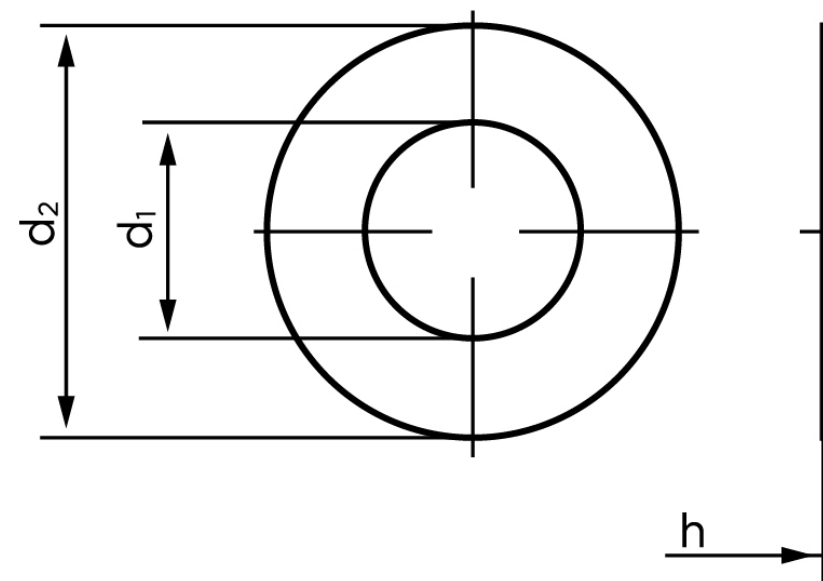

Skive Til Splitbolt DIN 1440 Ubehandlet Stå (Ø10x20x2,5) (100 Stk)

SKU: 014400009100000

GTIN:

Norm	DIN 1440
Dimensions	10
Ww	*3/8"
d₁	10 (11)
d₂	18 (20)
h	2.5
Mere info om ISO 8738	ISO 8738
Bemærkning	DIN 1441 d₁ og d₂ er med ( )

Bemærk disse data er vejledende, og informationerne skal anses som vejledende, Bolte.dk stiller ingen garanti eller kan stilles til ansvar for overstående databel. Er du i tvivl så kontakt os på 75154999.

Vil du vide mere om dette produkt
Forespørg pris her