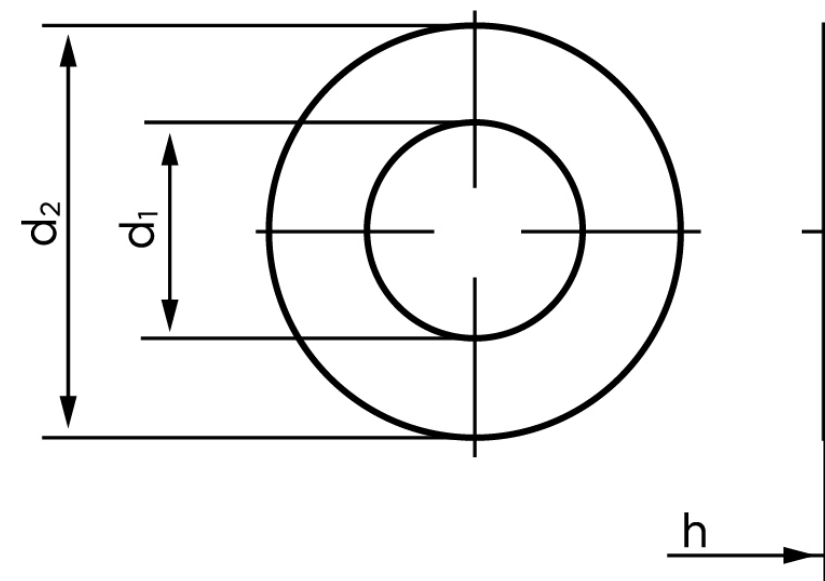

Skive Til Splitbolt DIN 1440 Elforzinket Stål (Ø10x20x2,5) (1000 Stk)

SKU: 014400100100000

GTIN:

Norm	DIN 1440
Dimensions	10
Ww	*3/8"
d₁	10 (11)
d₂	18 (20)
h	2.5
Mere info om ISO 8738	ISO 8738
Bemærkning	DIN 1441 d₁ og d₂ er med ( )

Bemærk disse data er vejledende, og informationerne skal anses som vejledende, Bolte.dk stiller ingen garanti eller kan stilles til ansvar for overstående databel. Er du i tvivl så kontakt os på 75154999.

Vil du vide mere om dette produkt

Forespørg pris her