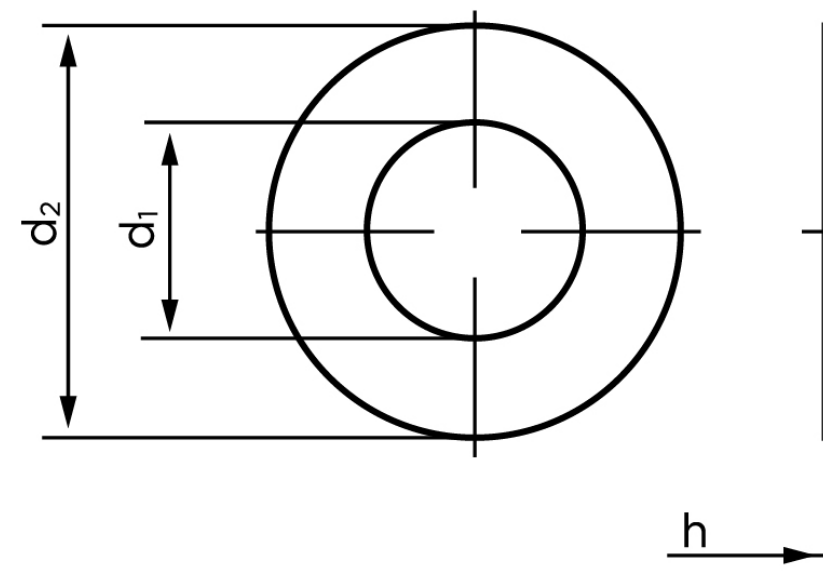

Skive Til Splitbolt DIN 1440 Elforzinket Stål (Ø10x20x2,5) (100 Stk)

SKU: 014400109100000

GTIN:

Norm	DIN 1440
Dimensions	10
Ww	*3/8"
d₁	10 (11)
d₂	18 (20)
h	2.5
Mere info om ISO 8738	ISO 8738
Bemærkning	DIN 1441 d₁ og d₂ er med ( )

Bemærk disse data er vejledende, og informationerne skal anses som vejledende, Bolte.dk stiller ingen garanti eller kan stilles til ansvar for overstående databel. Er du i tvivl så kontakt os på 75154999.

Vil du vide mere om dette produkt

Forespørg pris her